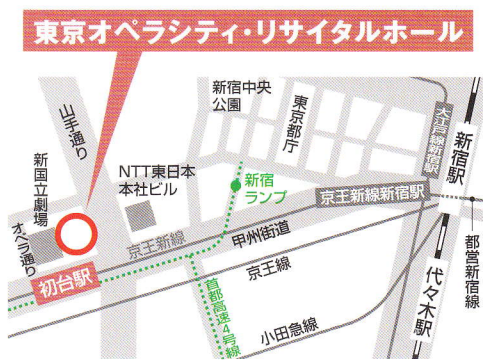

2008年の『武満徹作曲賞』の最終審査会で演奏を担当し、審査委員のステイーヴ・ライヒ氏から“次はノマドと一緒に演奏会を開きたい”と絶賛されるなど、国内外の評価は非常に高く、今後の活動から目が離せないアンサンブルである。

CDは、近藤譲「梶子」(ALCD-47)、「空の眺め」(ALCD-57)、「オリエント・オリエンテーション」(ALCD-67)、石田秀実「神聖な杜の湿気を運ぶもの」(ALCD-60)、池辺晋一郎「炎の資格」(CMCD-28121)、福士則夫「花降る森」(CMCD-28128)が発売されている。

佐藤紀雄(gt・cond) 木ノ脇道元(fl) 菊地秀夫(cl) 野口千代光(vn) 花田和加子(vn) 甲斐史子(va) 佐藤洋嗣(cb)

中川賢一(pf) 稲垣 聡(pf) 宮本典子(perc) 森川栄子(sop)

林 憲秀(ob) 佐藤秀徳(tp) 福富祥子(vc) 山田 岳(gt)

東京都新宿区西新宿3-20-2 東京オペラシティB1F
 Tel: 03-5353-0788
 京王新線「初台駅」東口下車徒歩3分